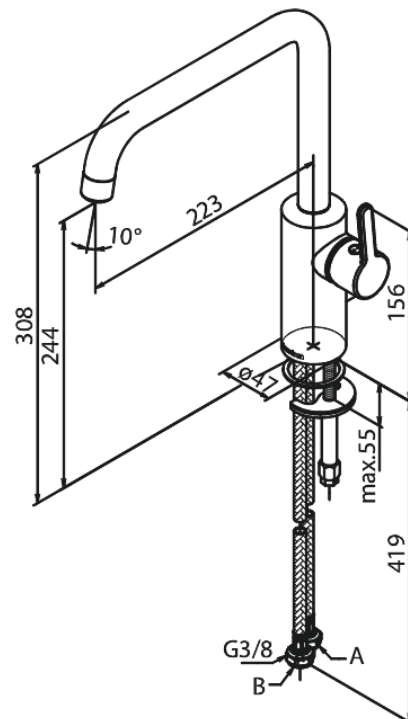

Fonctions techniques

FM Mattsson Nederland BV
Bosuil 10, 3931 GG Woudenberg

+31 (0) 85 - 401 87 80 info@damixa.nl

Pour plus d'informations, visitez <https://damixa.nl>

damixa