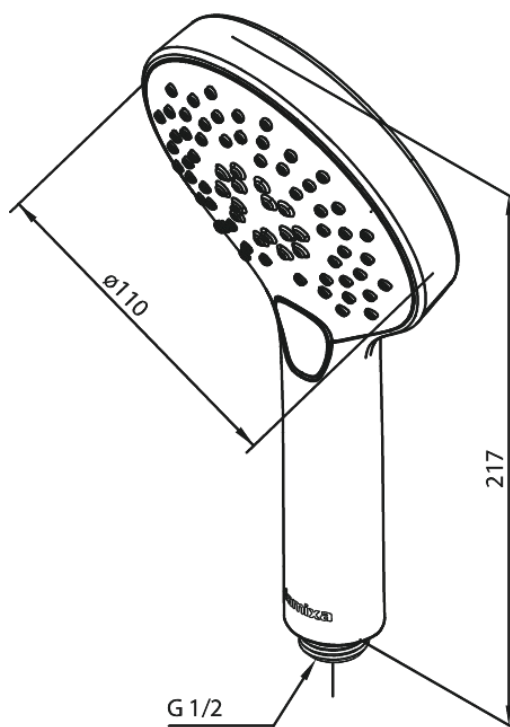

Silhouet

Douchette

Réf. 766860000
Finitions : Chromé
Gammes : Silhouet

EAN 5708516824169

Caractéristiques:

Consommation d'eau max. 9 l/min
3 jets

Fonctions techniques

FM Mattsson Nederland BV
Bosuil 10, 3931 GG Woudenberg

+31 (0) 85 - 401 87 80 info@damixa.nl

Pour plus d'informations, visitez <https://damixa.nl>

damixa