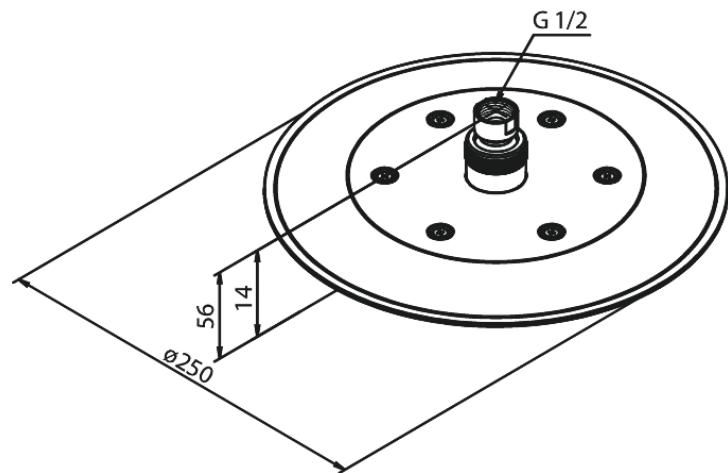

Silhouet

Pomme de tête

Réf. 766840000
Finitions : Chromé
Gammes : Silhouet

EAN 5708516824176

Caractéristiques:

Consommation d'eau max. 9 l/min
Ø250mm

Fonctions techniques

FM Mattsson Nederland BV
Bosuil 10, 3931 GG Woudenberg