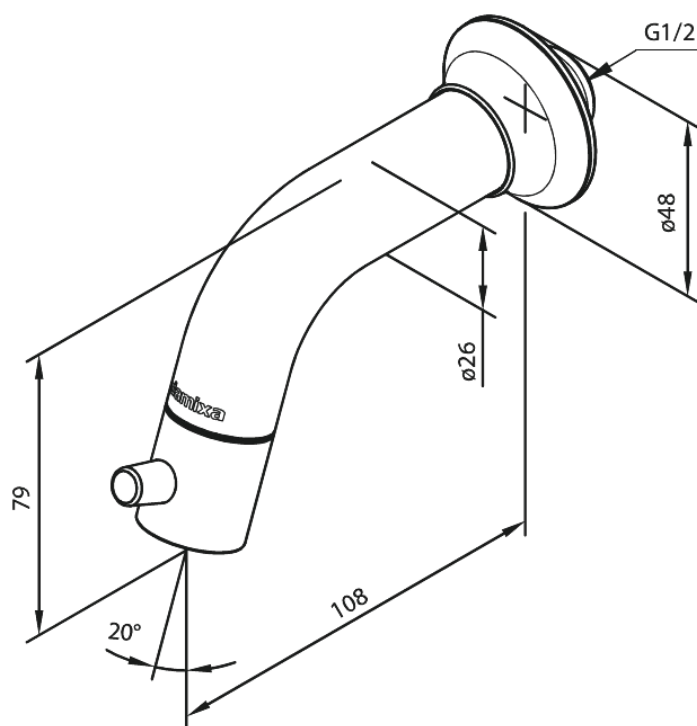

Sky

Robinet lave mains

Réf. 481160000
Finitions : Chromé
Gammes : Sky

EAN

5708516823155

FM Mattsson Nederland BV
Bosuil 10, 3931 GG Woudenberg

+31 (0) 85 - 401 87 80 info@damixa.nl

Pour plus d'informations, visitez <https://damixa.nl>