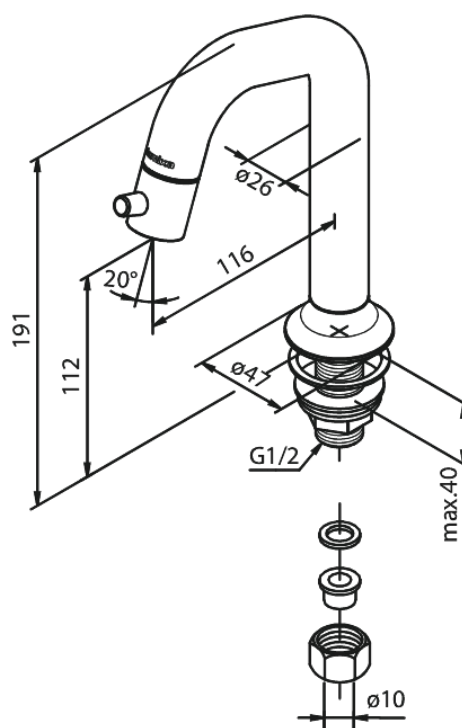

# Robinet lave mains

Réf. 480170000  
Finitions : Chromé  
Gammes : Sky

EAN 5708516823162

FM Mattsson Nederland BV  
Bosuil 10, 3931 GG Woudenberg

+31 (0) 85 - 401 87 80 info@damixa.nl

Pour plus d'informations, visitez <https://damixa.nl>