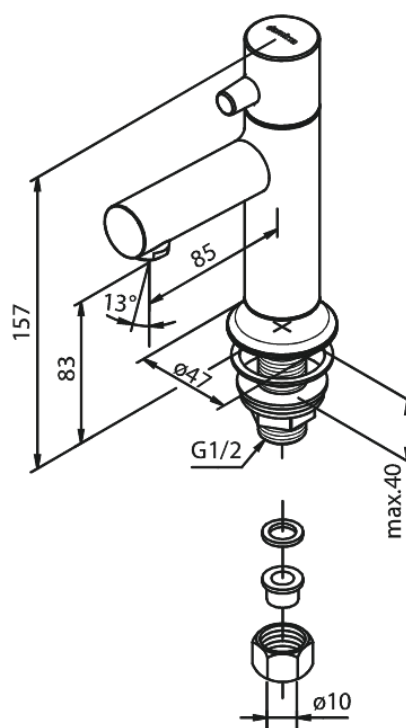

# Robinet lave mains

Réf. 488300000  
Finitions : Chromé  
Gammes : Sky

EAN 5708516823148

FM Mattsson Nederland BV  
Bosuil 10, 3931 GG Woudenberg

+31 (0) 85 - 401 87 80 info@damixa.nl

Pour plus d'informations, visitez <https://damixa.nl>