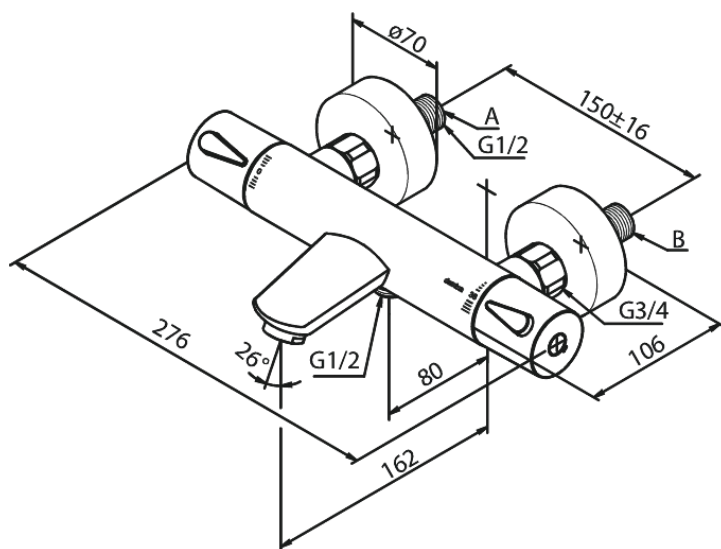

FM Mattsson Nederland BV
Bosuil 10, 3931 GG Woudenberg

+31 (0) 85 - 401 87 80 info@damixa.nl

Pour plus d'informations, visitez <https://damixa.nl>

damixa