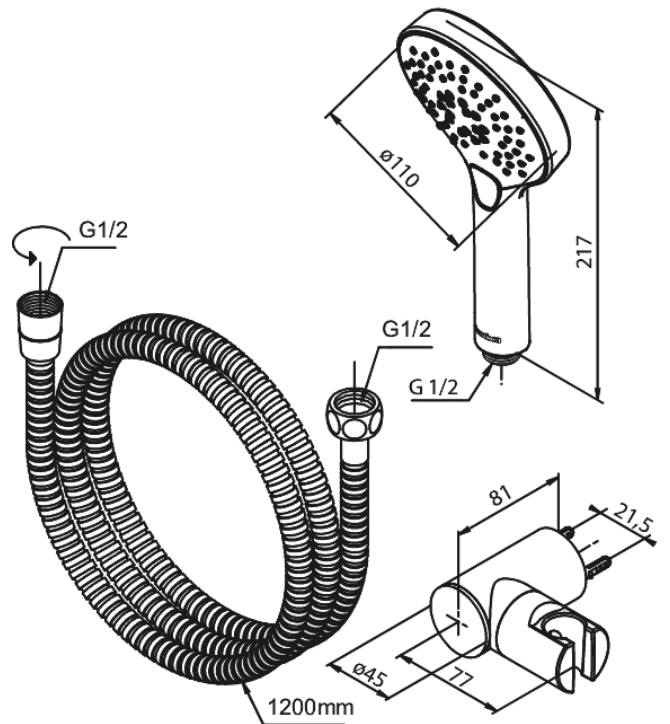

Silhouet

Set de bain

Réf. 766874300
Finitions : Chromé
Gammes : Silhouet

EAN 5708516839170

Caractéristiques:

Consommation d'eau max. 9 l/min
Tuyau de douche argent Easyflex 1250 mm
3 jets

Fonctions techniques