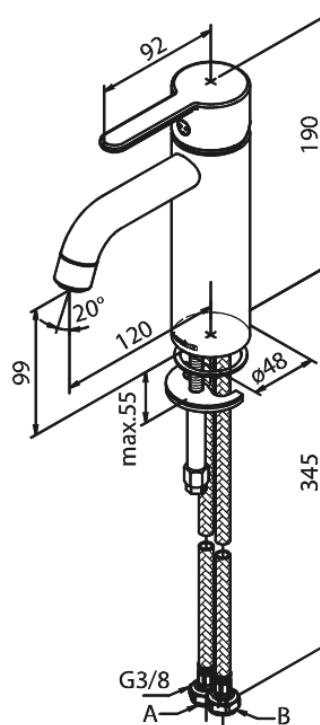

FM Mattsson Nederland BV
Bosuil 10, 3931 GG Woudenberg

+31 (0) 85 - 401 87 80 info@damixa.nl

Pour plus d'informations, visitez <https://damixa.nl>

damixa