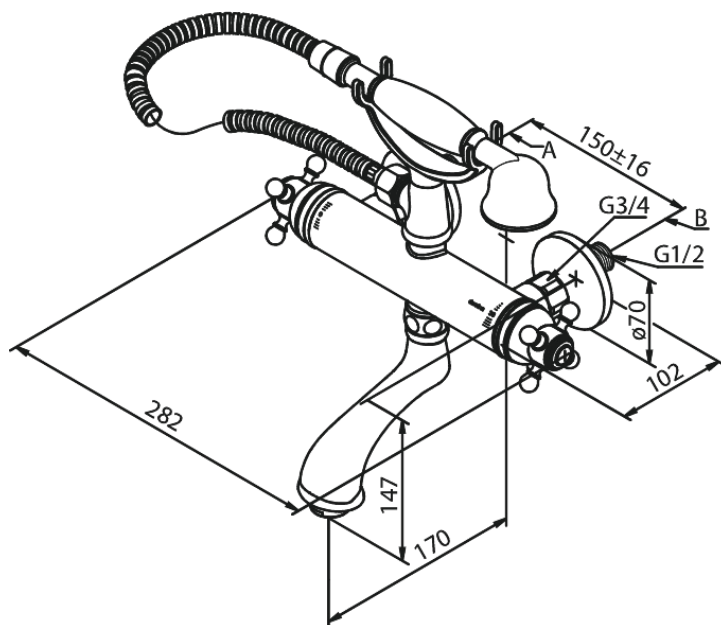

Fonctions techniques

FM Mattsson Nederland BV
Bosuil 10, 3931 GG Woudenberg

+31 (0) 85 - 401 87 80 info@damixa.nl

Pour plus d'informations, visitez <https://damixa.nl>

damixa