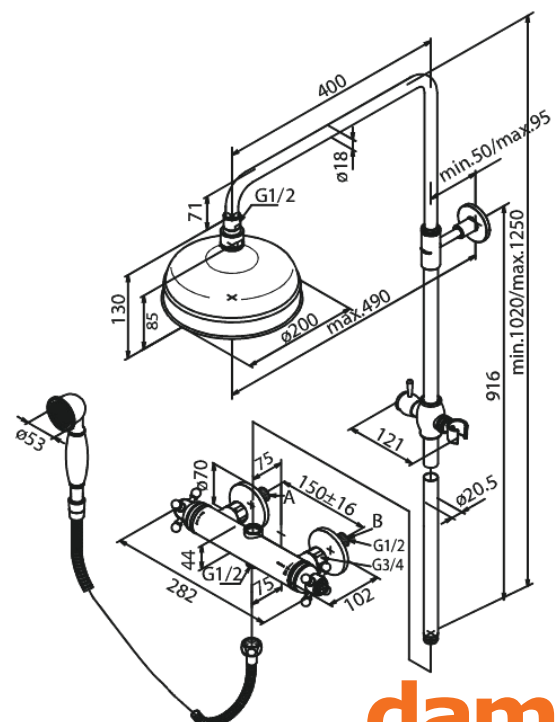

Fonctions techniques

FM Mattsson Nederland BV
Bosuil 10, 3931 GG Woudenberg

+31 (0) 85 - 401 87 80 info@damixa.nl

Pour plus d'informations, visitez <https://damixa.nl>

damixa