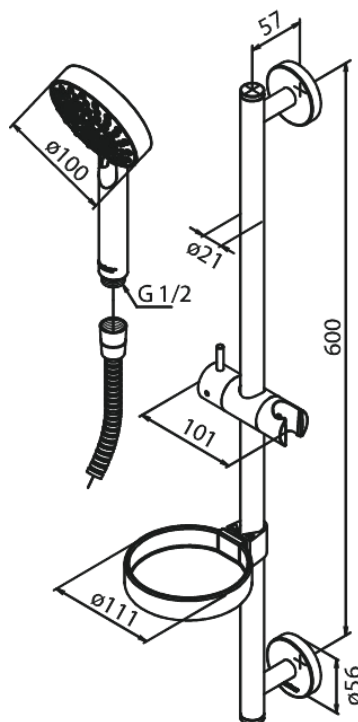

Merkur

Kudos Grande

Réf. 765043000
Finitions : Chromé
Gammes : Merkur

EAN 5708516822455

Caractéristiques:

Consommation d'eau max. 9 l/min
Tuyau de douche argent Easyflex 1500 mm
Porte-savon compris

Fonctions techniques