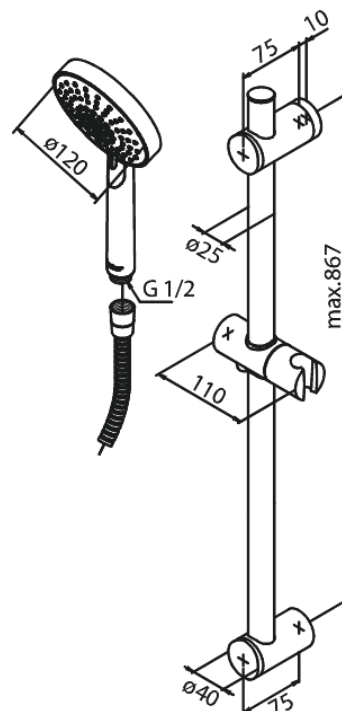

Arc

Kudos Plus

Réf. 766703000
Finitions : Chromé
Gammes : Arc

EAN 5708516822448

Caractéristiques:

Consommation d'eau max. 9 l/min
Tuyau de douche argent Easyflex 1750 mm

Fonctions techniques

FM Mattsson Nederland BV
Bosuil 10, 3931 GG Woudenberg