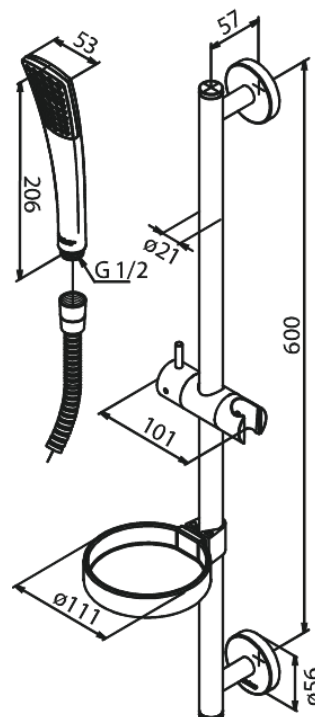

Fonctions techniques

FM Mattsson Nederland BV
Bosuil 10, 3931 GG Woudenberg

+31 (0) 85 - 401 87 80 info@damixa.nl

Pour plus d'informations, visitez <https://damixa.nl>

damixa