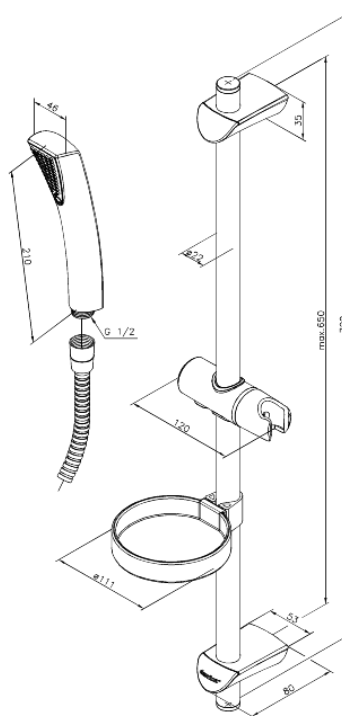

Rowan

Douche

Réf. 766763000
Finitions : Chromé
Gammes : Rowan

EAN 5708516822462

Caractéristiques:

Consommation d'eau max. 9 l/min

FM Mattsson Nederland BV
Bosuil 10, 3931 GG Woudenberg

+31 (0) 85 - 401 87 80 info@damixa.nl

Pour plus d'informations, visitez <https://damixa.nl>

damixa