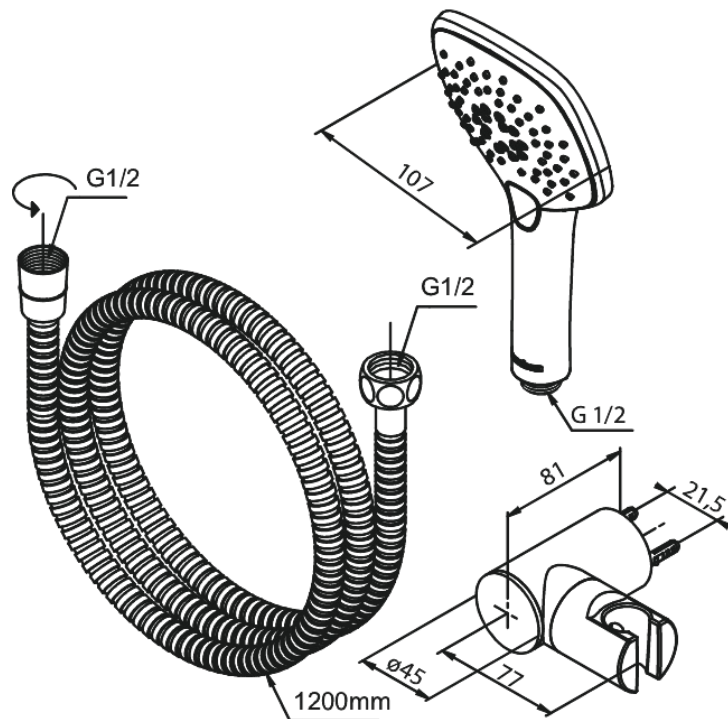

Pine

Set de bain

Réf. 766804300
Finitions : Chromé
Gammes : Pine

EAN 5708516839163

Caractéristiques:

Tuyau de douche argent Easyflex 1250 mm
3 jets

Fonctions techniques

FM Mattsson Nederland BV
Bosuil 10, 3931 GG Woudenberg