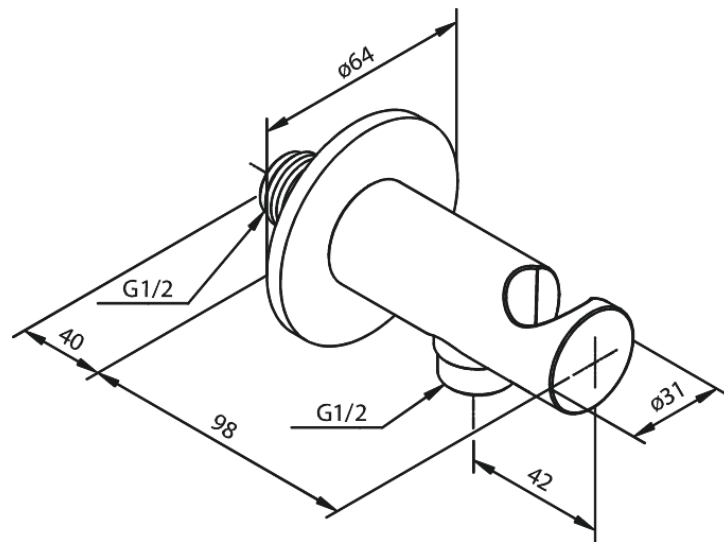

Connexion murale 1/2" avec support de douche

Réf. 484460000
Finitions : Chromé
Gammes :

EAN 5708516827764

FM Mattsson Nederland BV
Bosuil 10, 3931 GG Woudenberg

+31 (0) 85 - 401 87 80 info@damixa.nl

Pour plus d'informations, visitez <https://damixa.nl>