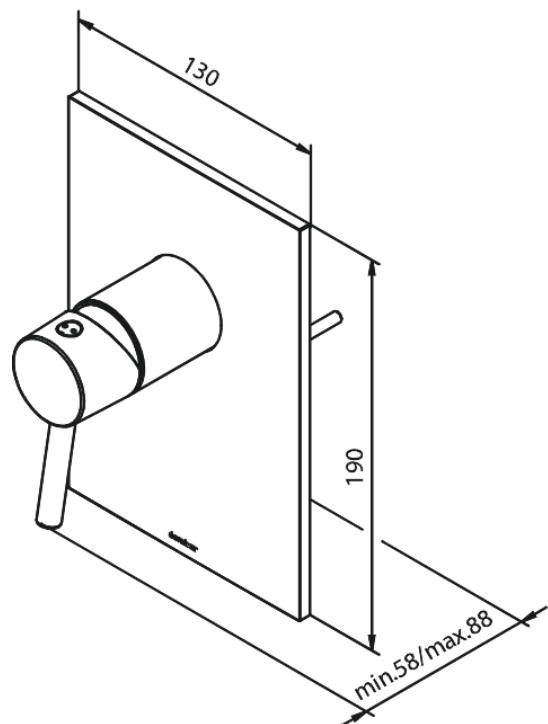

Merkur

Merkur Set de finition douche

Réf. 147530000
Finitions : Chromé
Gammes : Merkur

EAN 5708516823407

Caractéristiques:

Plaque de recouvrement et poignées en métal

Fonctions techniques

FM Mattsson Nederland BV
Bosuil 10, 3931 GG Woudenberg