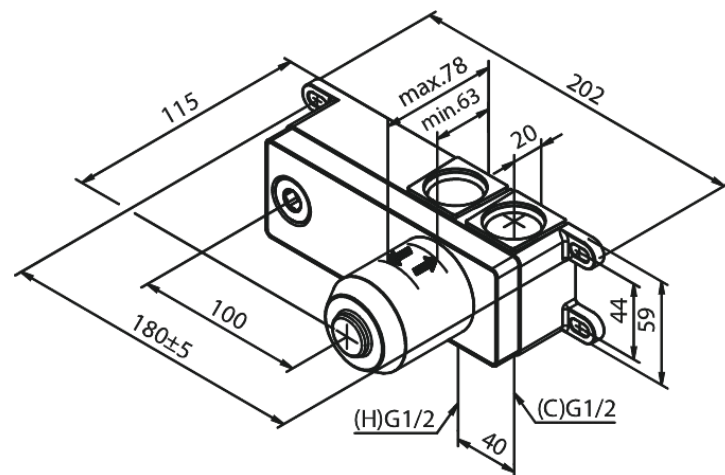

Box intégré mélangeur mural à droite

Réf. 470400000
Finitions : Chromé
Gammes :

EAN 5708516823421

Caractéristiques:

Profondeur d'installation (min. 63mm - max. 78mm)
Disque en céramique

Fonctions techniques