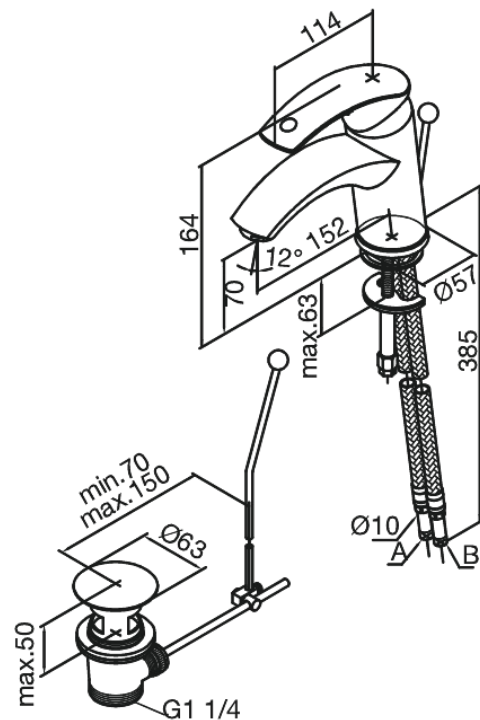

Gala

Mitigeur lavabo

Réf. 708210000
Finitions : Chromé
Gammes : Gala

EAN 5708516577416

Caractéristiques:

1 levier
Pièce bille
Avec vidage à tirette

Fonctions techniques

FM Mattsson Nederland BV
Bosuil 10, 3931 GG Woudenberg