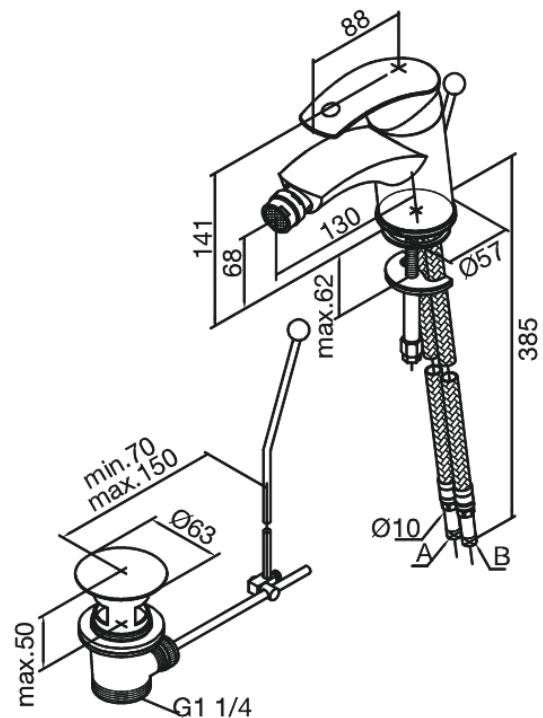

Gala

Robinet de bidet

Réf. 707310000
Finitions : Chromé
Gammes : Gala

EAN 5708516577980

Caractéristiques:

1 levier
Pièce bille
Avec vidage à tirette

Fonctions techniques

FM Mattsson Nederland BV
Bosuil 10, 3931 GG Woudenberg