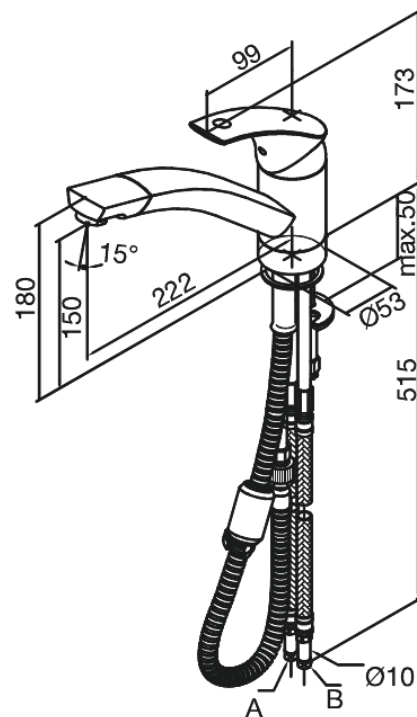

Gala

Mitigeur évier

Réf. 701210000
Finitions : Chromé
Gammes : Gala

EAN 5708516683452

Caractéristiques:

1 levier
Limiteur 120°
Aérateur extractible
Pièce bille

Fonctions techniques

FM Mattsson Nederland BV
Bosuil 10, 3931 GG Woudenberg