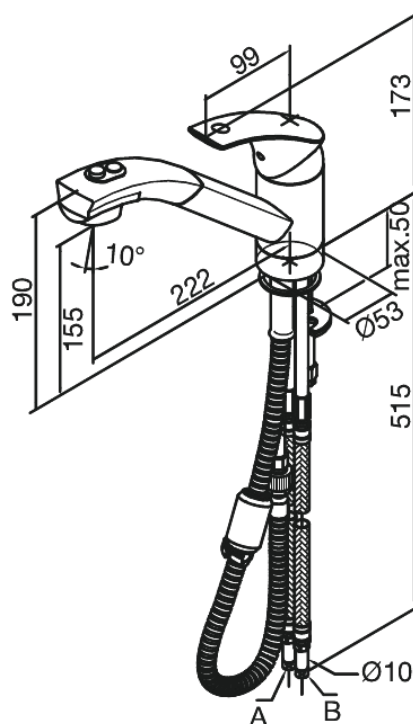

Gala

Mitigeur évier

Réf. 701200000
Finitions : Chromé
Gammes : Gala

EAN 5708516587897

Caractéristiques:

1 levier
Limiteur 120°
Pièce bille
Douchette extractible

Fonctions techniques

FM Mattsson Nederland BV
Bosuil 10, 3931 GG Woudenberg