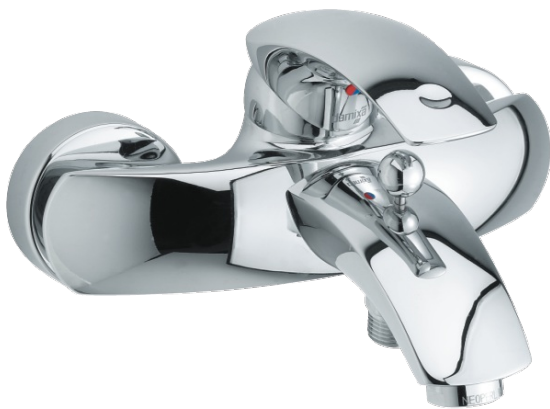

Gala

Mitigeur bain/douche

Réf. 701000000
Finitions : Chromé
Gammes : Gala

EAN 5708516578086

Caractéristiques:

Entraxe standard 150 mm
Raccords excentriques & rosaces 3/4" inclus
Pièce bille
Inverseur
Sortie de douche 1/2"