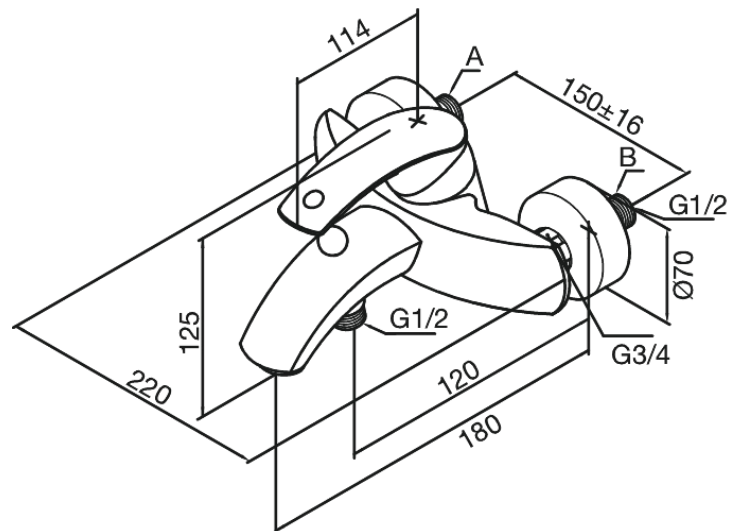

Fonctions techniques

FM Mattsson Nederland BV
Bosuil 10, 3931 GG Woudenberg

+31 (0) 85 - 401 87 80 info@damixa.nl

Pour plus d'informations, visitez <https://damixa.nl>

damixa