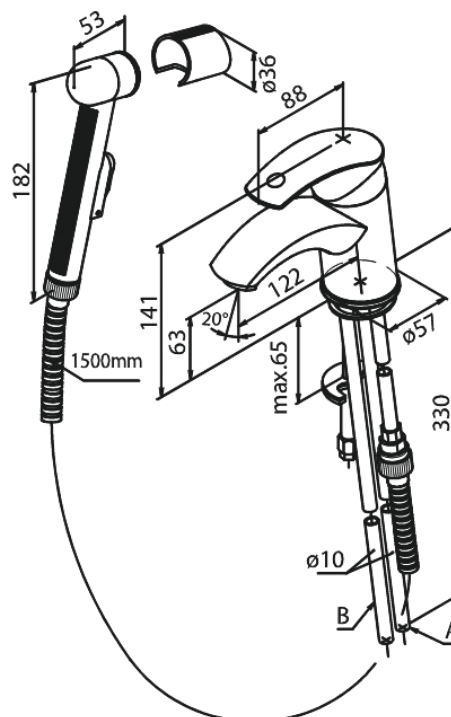

Gala

Mitigeur lavabo avec douchette de rincage séparée

Réf. 700300000
Finitions : Chromé
Gammes : Gala

EAN 5708516577966

Caractéristiques:

1 levier
Pièce bille

Fonctions techniques

FM Mattsson Nederland BV
Bosuil 10, 3931 GG Woudenberg