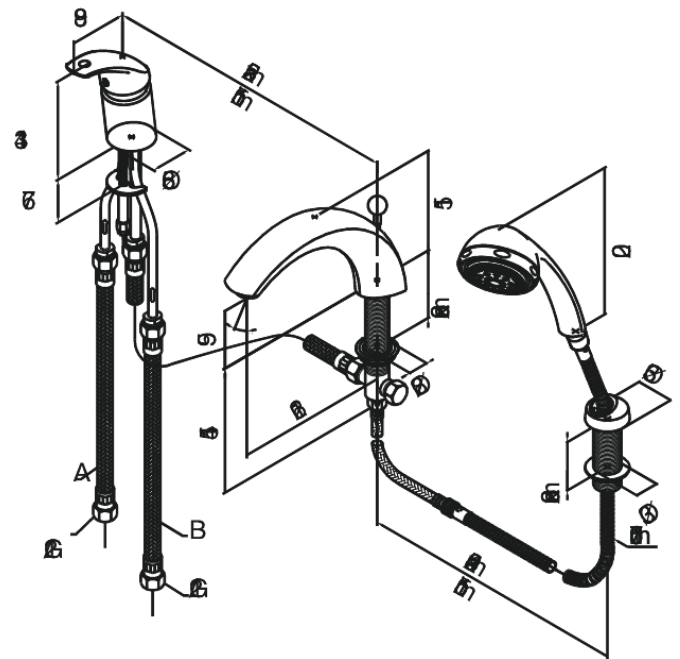

Fonctions techniques

FM Mattsson Nederland BV
Bosuil 10, 3931 GG Woudenberg

+31 (0) 85 - 401 87 80 info@damixa.nl

Pour plus d'informations, visitez <https://damixa.nl>

damixa