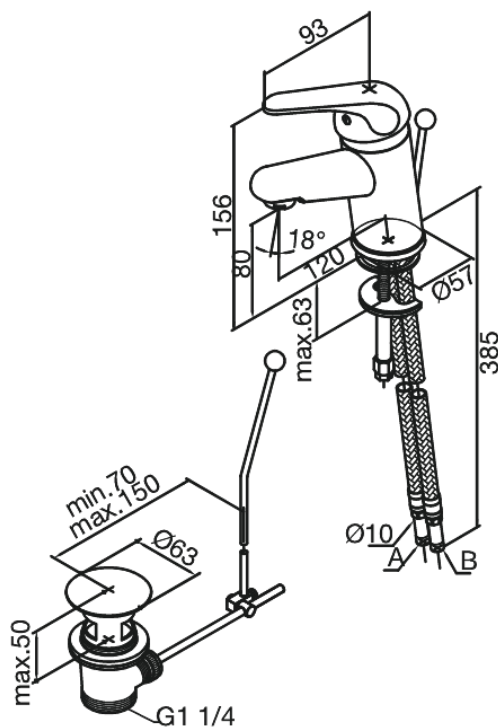

Apollo Plus

Mitigeur lavabo

Réf. 548210000
Finitions : Chromé
Gammes : Apollo Plus

EAN 5708516596080

Caractéristiques:

1 levier
Pièce bille
Avec vidage à tirette

Fonctions techniques

FM Mattsson Nederland BV
Bosuil 10, 3931 GG Woudenberg