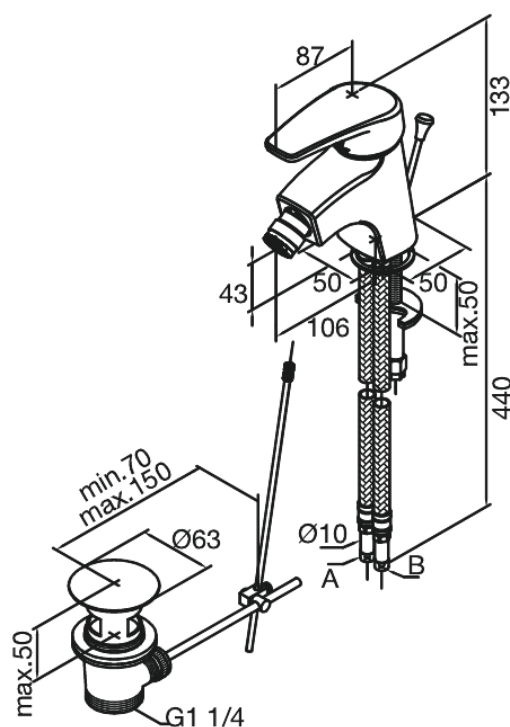

# Robinet de bidet

Réf. 528310000  
Finitions : Chromé  
Gammes : Elara

EAN 5708516714217

## Caractéristiques:

1 levier  
Cartouche céramique  
Avec vidage à tirette

FM Mattsson Nederland BV  
Bosuil 10, 3931 GG Woudenberg

+31 (0) 85 - 401 87 80 info@damixa.nl

Pour plus d'informations, visitez <https://damixa.nl>