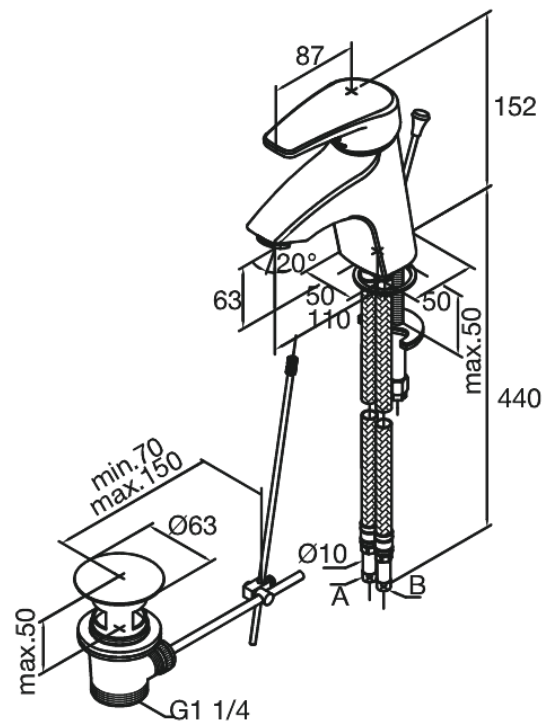

Elara

Mitigeur lavabo

Réf. 528210000
Finitions : Chromé
Gammes : Elara

EAN 5708516714200

Caractéristiques:

1 levier
Cartouche céramique
Avec vidage à tirette

FM Mattsson Nederland BV
Bosuil 10, 3931 GG Woudenberg