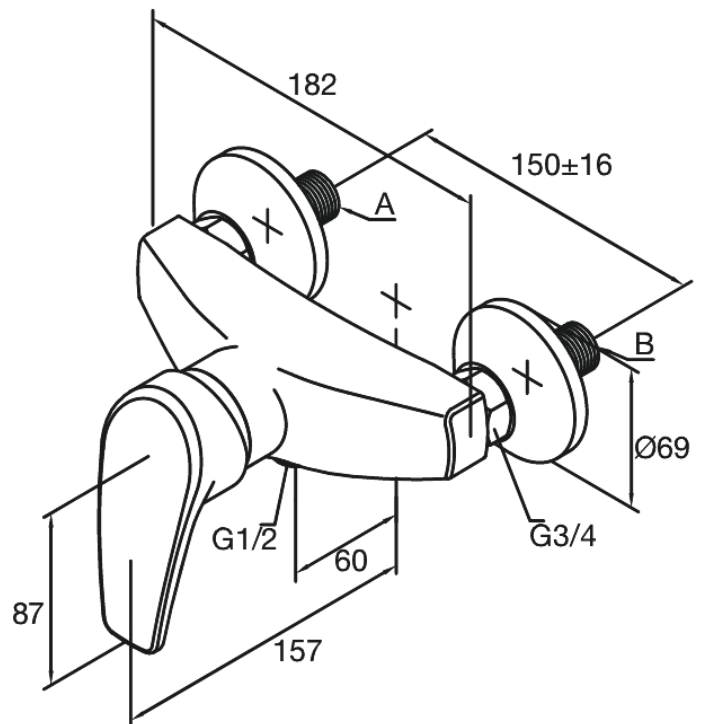

Elara

Mitigeur de douche

Réf. 522000000
Finitions : Chromé
Gammes : Elara

EAN 5708516714194

Caractéristiques:

Cartouche céramique
Entraxe standard 150 mm
Raccords excentriques & rosaces 3/4" inclus
Sortie de douche 1/2"