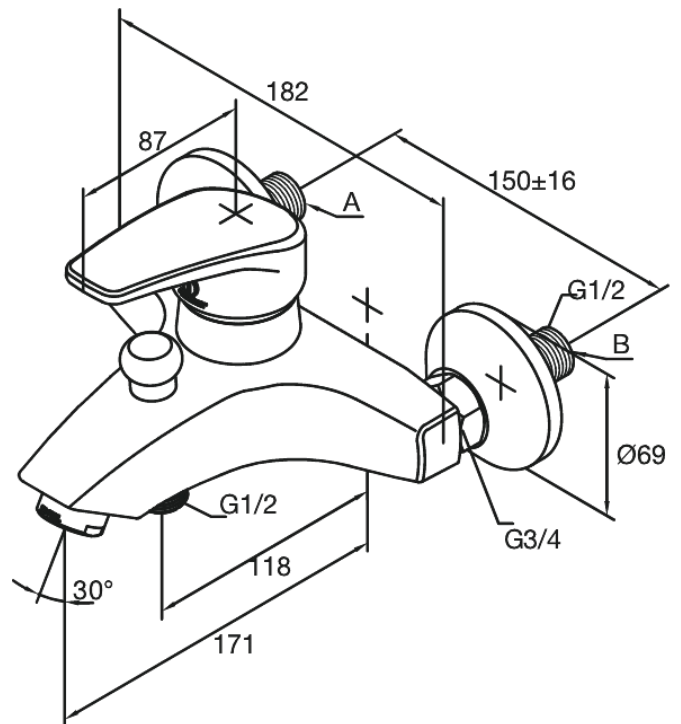

Elara

Mitigeur bain/douche

Réf. 521000000
Finitions : Chromé
Gammes : Elara

EAN 5708516714187

Caractéristiques:

Cartouche céramique
Entraxe standard 150 mm
Raccords excentriques & rosaces 3/4" inclus
Inverseur
Sortie de douche 1/2"