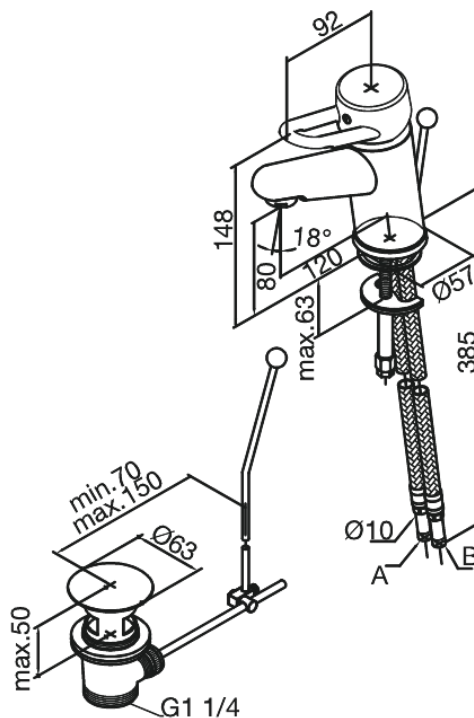

Apollo Classic

Mitigeur lavabo

Réf. 508210000
Finitions : Chromé
Gammes : Apollo Classic

EAN 5708516595991

Caractéristiques:

1 levier
Pièce bille
Avec vidage à tirette

Fonctions techniques

FM Mattsson Nederland BV
Bosuil 10, 3931 GG Woudenberg