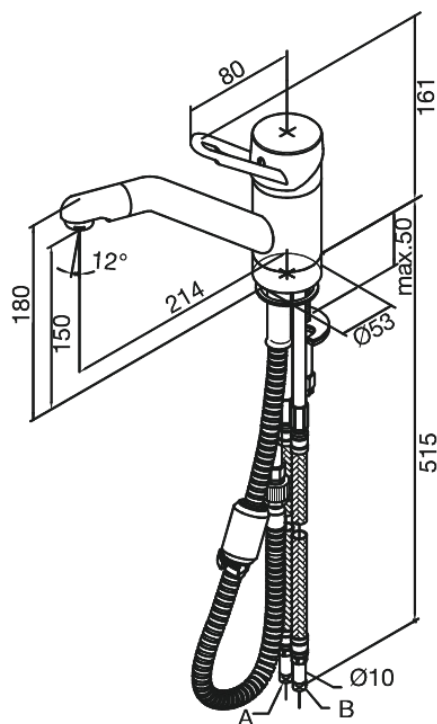

Apollo Classic

Mitigeur évier

Réf. 501210000
Finitions : Chromé
Gammes : Apollo Classic

EAN 5708516599661

Caractéristiques:

1 levier
Limiteur 120°
Aérateur extractible
Pièce bille

Fonctions techniques

FM Mattsson Nederland BV
Bosuil 10, 3931 GG Woudenberg