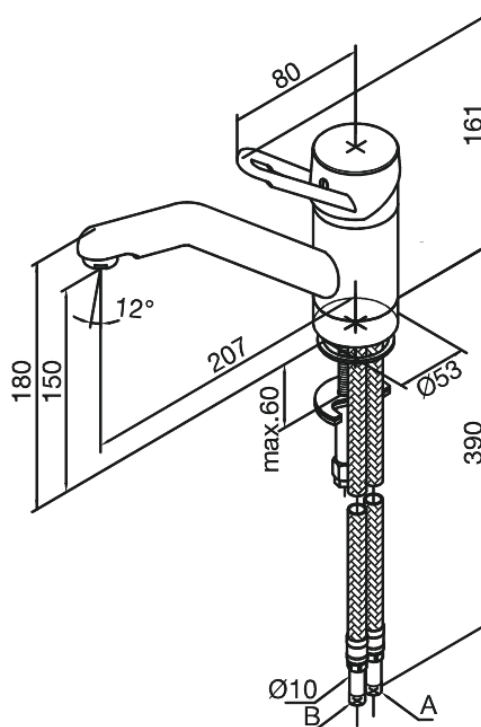

Apollo Classic

Mitigeur évier

Réf. 500000000
Finitions : Chromé
Gammes : Apollo Classic

EAN 5708516596837

Caractéristiques:

1 levier
Limiteur 120°
Pièce bille

Fonctions techniques

FM Mattsson Nederland BV
Bosuil 10, 3931 GG Woudenberg