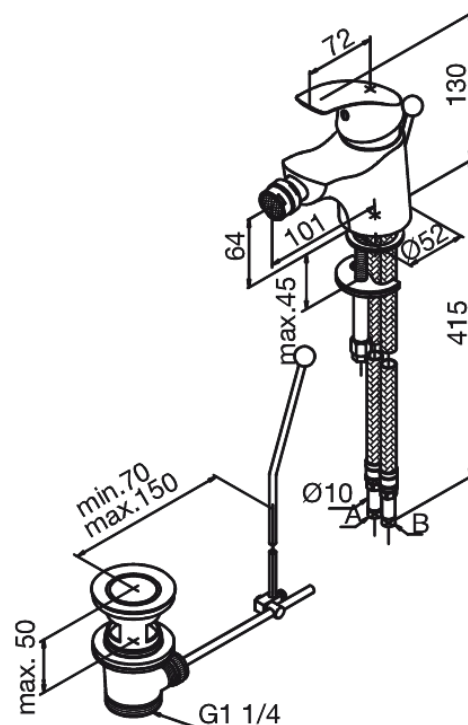

Eclipse

Robinet de bidet

Réf. 468210000
Finitions : Chromé
Gammes : Eclipse

EAN 5708516593249

Caractéristiques:

1 levier
Pièce bille
Avec vidage à tirette

Fonctions techniques

FM Mattsson Nederland BV
Bosuil 10, 3931 GG Woudenberg