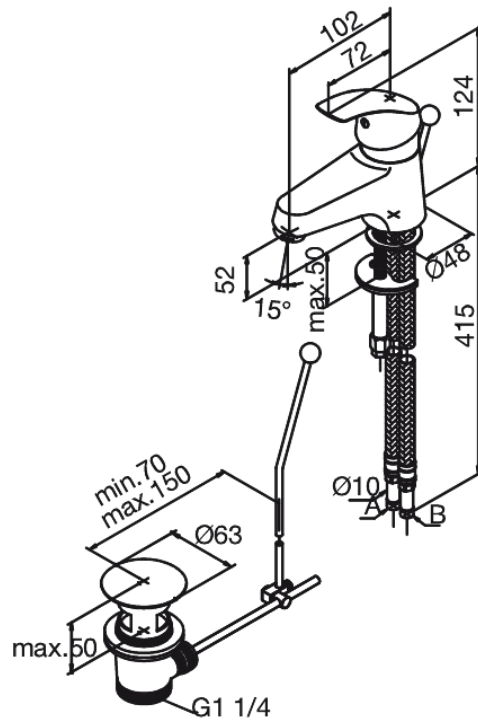

Eclipse

Mitigeur lavabo

Réf. 458210000
Finitions : Chromé
Gammes : Eclipse

EAN 5708516593188

Caractéristiques:

1 levier
Pièce bille
Avec vidage à tirette

Fonctions techniques

FM Mattsson Nederland BV
Bosuil 10, 3931 GG Woudenberg