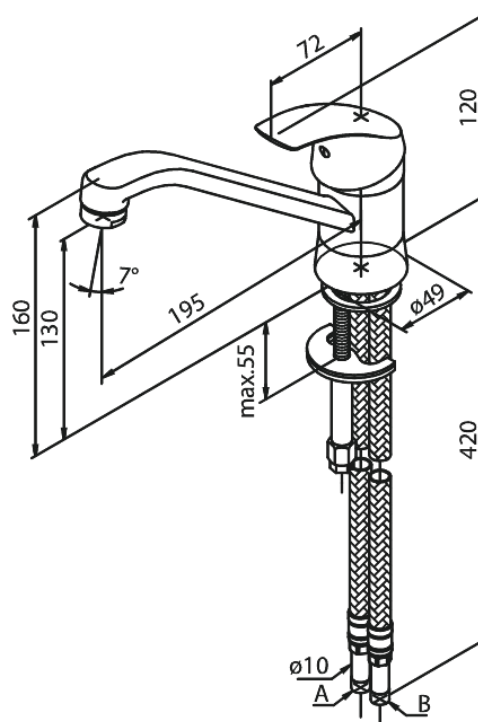

Eclipse

Mitigeur évier

Réf. 400000000
Finitions : Chromé
Gammes : Eclipse

EAN 5708516594031

Caractéristiques:

1 levier
Pièce bille

Fonctions techniques

FM Mattsson Nederland BV
Bosuil 10, 3931 GG Woudenberg