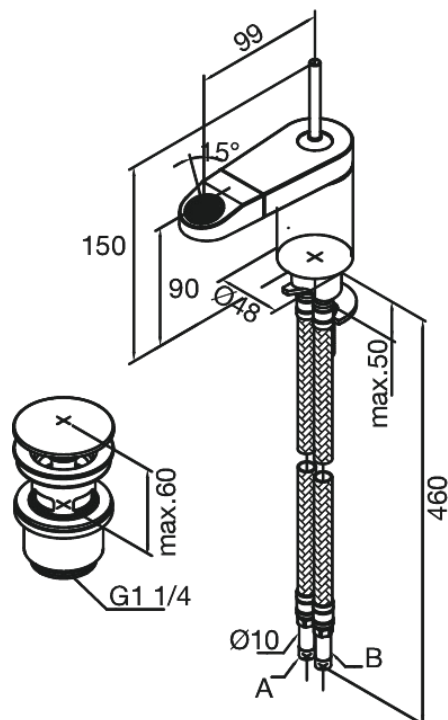

Profile

Mitigeur lavabo/Robinet de bidet

Réf. 388770000
Finitions : Chromé
Gammes : Profile

EAN 5708516686637

Caractéristiques:

1 levier
Cartouche céramique
Avec bec orientable
Avec vidage clic

Fonctions techniques