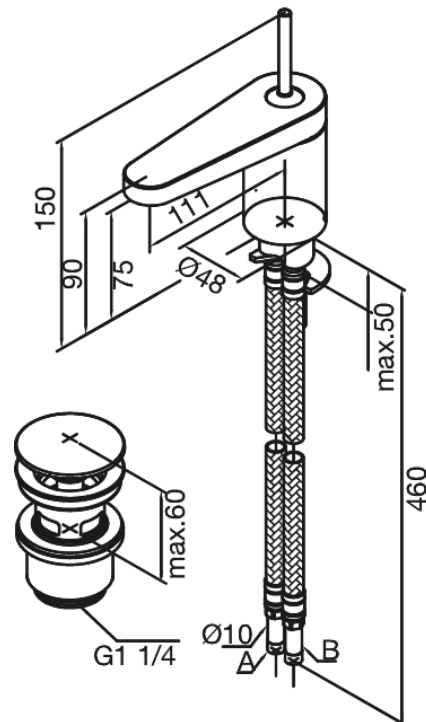

Profile

Mitigeur lavabo

Réf. 388470000
Finitions : Chromé
Gammes : Profile

EAN 5708516683025

Caractéristiques:

1 levier
Cartouche céramique
Avec vidage clic

Fonctions techniques

FM Mattsson Nederland BV
Bosuil 10, 3931 GG Woudenberg