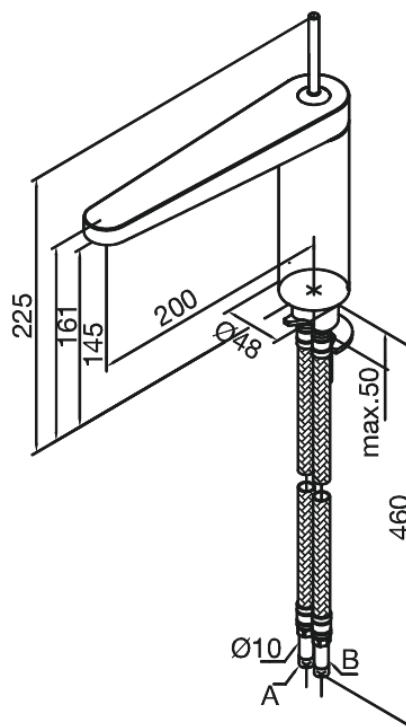

Profile

Mitigeur évier

Réf. 380470000
Finitions : Chromé
Gammes : Profile

EAN 5708516682950

Caractéristiques:

1 levier
Limiteur 120°
Cartouche céramique

Fonctions techniques

FM Mattsson Nederland BV
Bosuil 10, 3931 GG Woudenberg