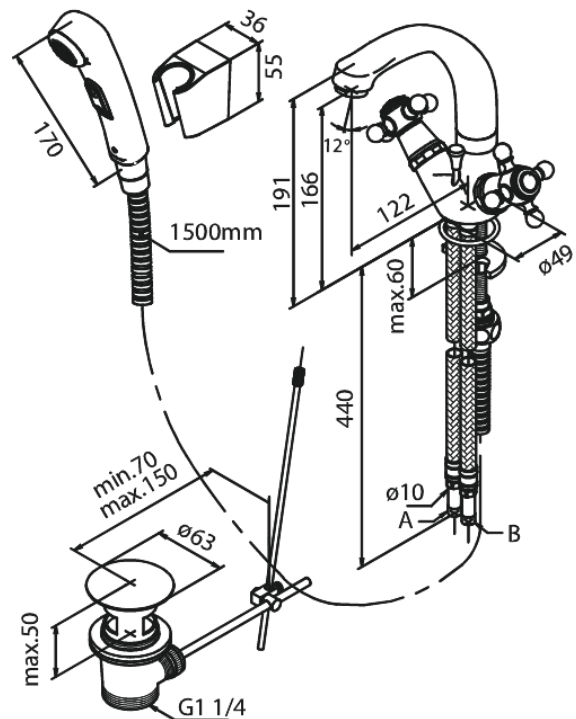

Tradition

Mitigeur lavabo avec douchette de rincage séparée

Réf. 370400000
Finitions : Chromé
Gammes : Tradition

EAN 5708516383529

Caractéristiques:

2 levier
Avec vidage à tirette
Pièce supérieure en céramique