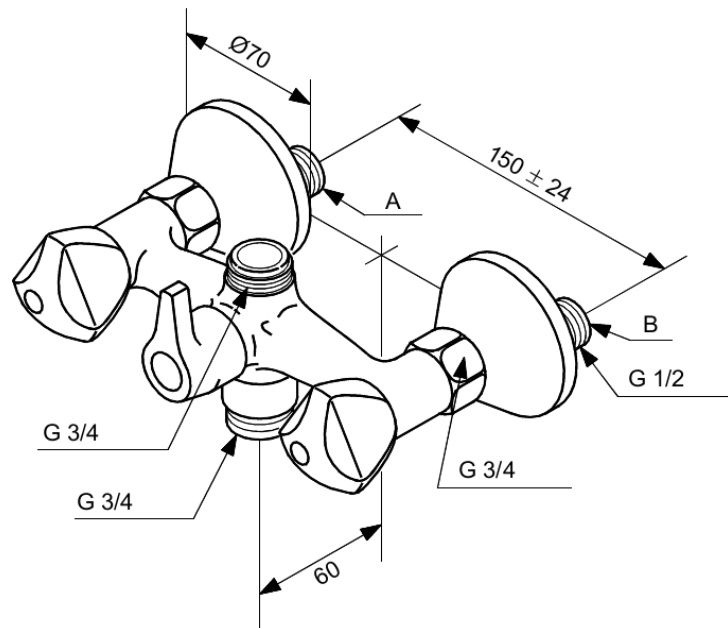

# Set de finition mitigeur

Réf. 300600000  
Finitions : Chromé  
Gammes : Object

EAN 5708516153887

## Caractéristiques:

2 levier  
Bec à commander séparément  
Entraxe standard 150 mm  
Raccords excentriques & rosaces 3/4" inclus  
Inverseur

FM Mattsson Nederland BV  
Bosuil 10, 3931 GG Woudenberg

+31 (0) 85 - 401 87 80 info@damixa.nl