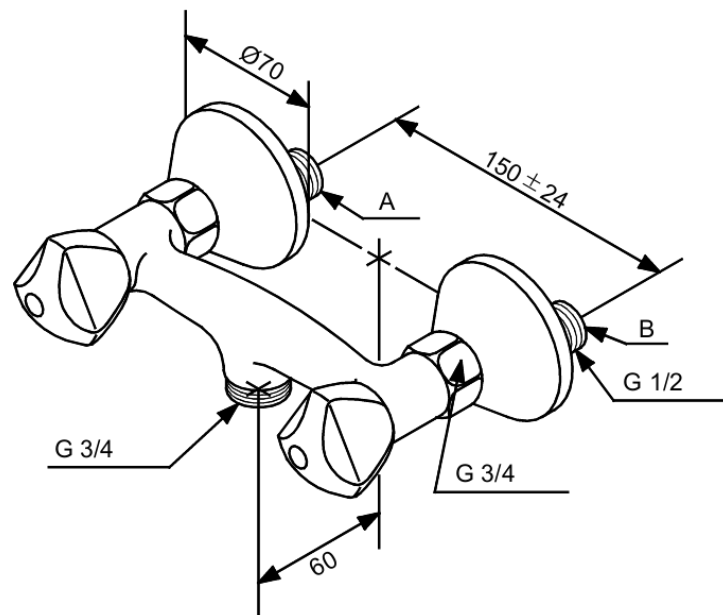

Object

Mitigeur évier - mural

Réf. 300460000
Finitions : Chromé
Gammes : Object

EAN 5708516154624

Caractéristiques:

2 levier
Bec à commander séparément
Raccords excentriques & rosaces 3/4" inclus
Soupape de limitation de pression