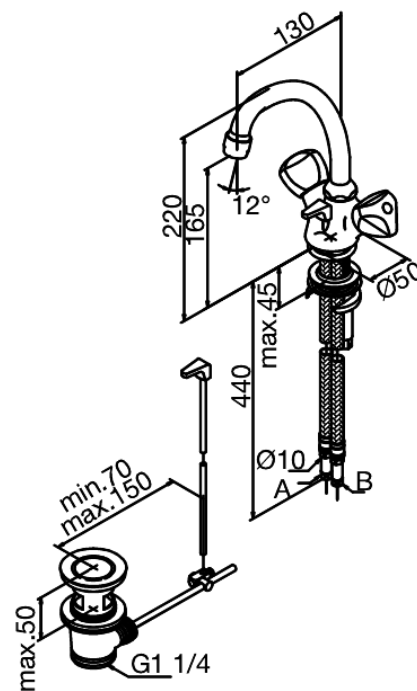

Object

Mitigeur lavabo

Réf. 300200000
Finitions : Chromé
Gammes : Object

EAN 5708516153320

Caractéristiques:

2 levier
Avec vidage à tirette
Soupape de limitation de pression

FM Mattsson Nederland BV
Bosuil 10, 3931 GG Woudenberg