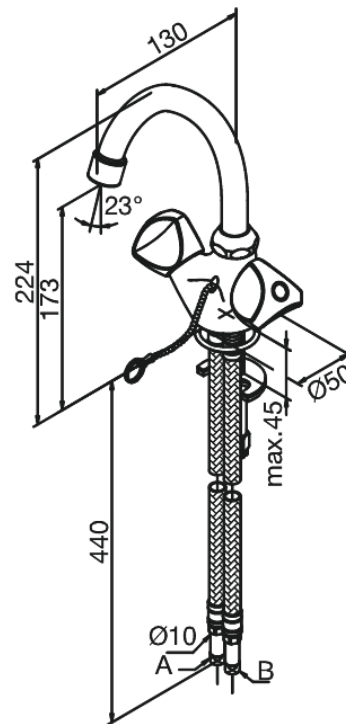

Object

Mitigeur lavabo

Réf. 300180000
Finitions : Chromé
Gammes : Object

EAN 5708516153245

Caractéristiques:

2 levier
Soupape de limitation de pression

FM Mattsson Nederland BV
Bosuil 10, 3931 GG Woudenberg