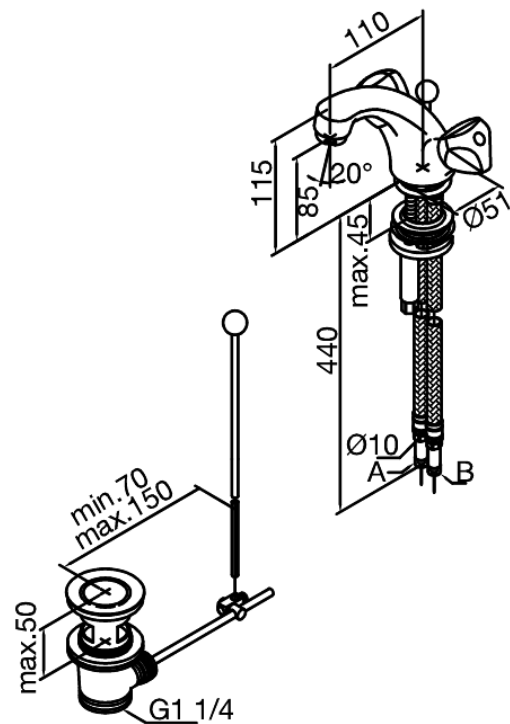

Object

Mitigeur lavabo

Réf. 300110000
Finitions : Chromé
Gammes : Object

EAN 5708516153405

Caractéristiques:

2 levier
Avec vidage à tirette
Soupape de limitation de pression

FM Mattsson Nederland BV
Bosuil 10, 3931 GG Woudenberg