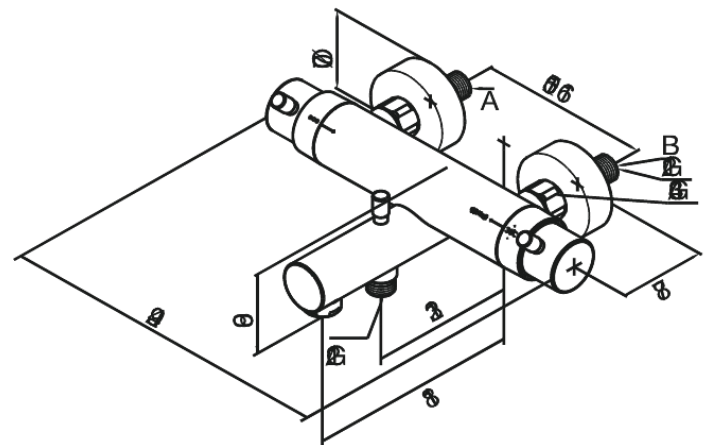

Fonctions techniques

FM Mattsson Nederland BV
Bosuil 10, 3931 GG Woudenberg

+31 (0) 85 - 401 87 80 info@damixa.nl

Pour plus d'informations, visitez <https://damixa.nl>

damixa