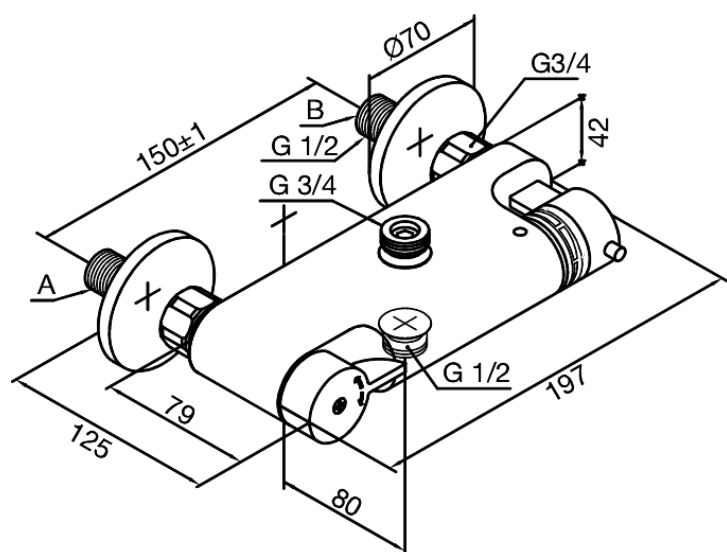

Fonctions techniques

FM Mattsson Nederland BV
Bosuil 10, 3931 GG Woudenberg

+31 (0) 85 - 401 87 80 info@damixa.nl

Pour plus d'informations, visitez <https://damixa.nl>

damixa