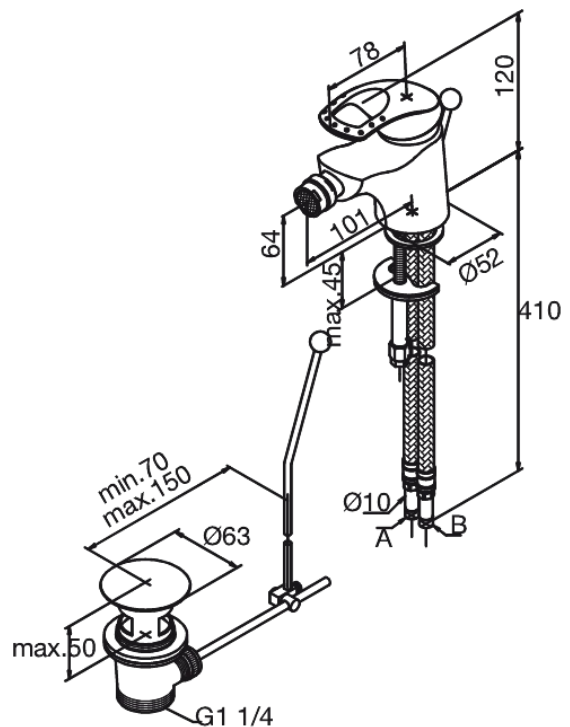

Saturn

Robinet de bidet

Réf. 258310000
Finitions : Chromé
Gammes : Saturn

EAN 5708516582892

Caractéristiques:

1 levier
Pièce bille
Avec vidage à tirette

Fonctions techniques

FM Mattsson Nederland BV
Bosuil 10, 3931 GG Woudenberg