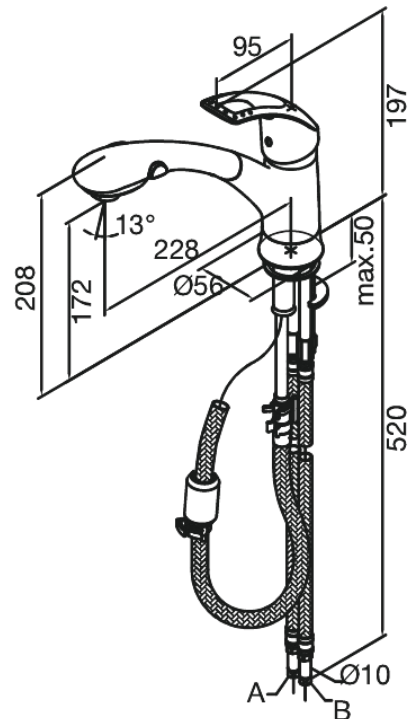

Fonctions techniques

FM Mattsson Nederland BV
Bosuil 10, 3931 GG Woudenberg

+31 (0) 85 - 401 87 80 info@damixa.nl

Pour plus d'informations, visitez <https://damixa.nl>

damixa